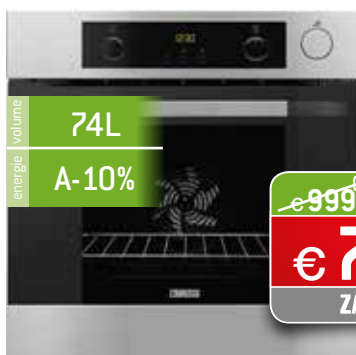

Gezond koken met stoom

energie volume
74L
A-10%

~~€999~~
€799
OVEN COMBI STOOM ZOS35802XD
ZANUSSI

- Multifunctionele warme luchtoven met grill
- Dubbele grill • Elektronische timer
- Indrukkebare bedieningsknoppen
- Inbouwafm HxBxD 60 x 56 x 55 • Vingervrijke inox