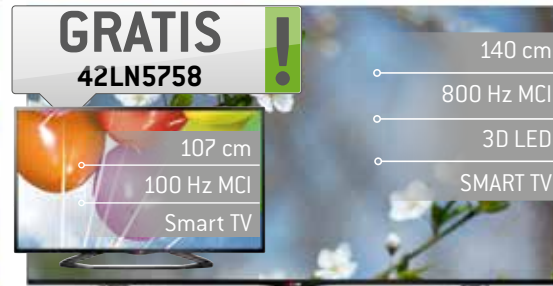

D LED TV - TXL42FT60E
Rec. incl.
€ 999
Panasonic

- 117 cm
- 1000 Hz
- 3D LED
- SMART TV

FLEXIBEL BETALEN
10 x €179,90

OP=OP!

- Smart interaction: Wanneer je de afstandsbediening niet kunt vinden, hoef je alleen maar "Hi TV" te zeggen of met je hand te zwaaien
- Full HD, ingebouwde WIFI
- Uniek zwevend "metal design".

3D LED TV UE46F8500
Rec. incl.
€ 2199
€ 1799
SAMSUNG

GRATIS
42LN5758

- 140 cm
- 800 Hz MCI
- 3D LED
- SMART TV

- 107 cm
- 100 Hz MCI
- Smart TV

OP=OP!

- IPS panel
- Handige Magic Remote: je gebruikt het als een pc-muis
- Ingebouwde WIFI, skype
- Draaivoet
- Energie A+