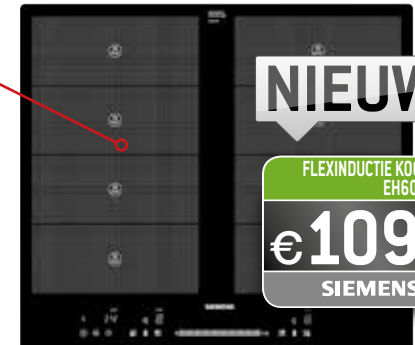

NIEUW!
FLEXINDUCTIE KOOKPLAAT
- EH601MV17E
Rec. incl. *
€1099
SIEMENS

- 4 zones geschikt voor Ø 8 tot 24 cm
- 2 flexInduction zones ideaal voor ovale potten of toebehoren zoals grill en teppan yaki • Breedte 57 cm
- Mono touchSlider sensorbediening • powerBoost • Zonder kader