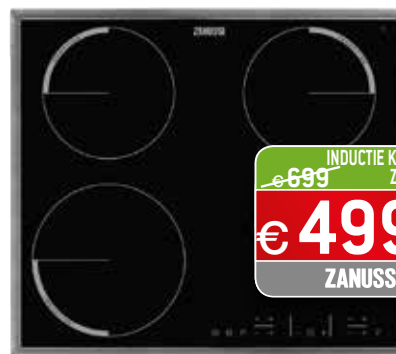

INDUCTIE KOOKPLAAT
ZEI6640XB
Rec. incl. *
€499,99
ZANUSSI

- 4 inductie kookzones • Boosterfunctie • Timer
- Automatische uitschakeling
- TouchControl • Breedte 59 cm • Inox kader