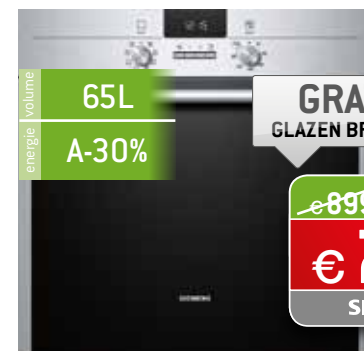

65L
energie volume
A
TWIN VENT OVEN
BF3C4T047
€ 499⁹⁹
€ 399,99^{Rec. incl.}
SAMSUNG

- Hete lucht oven
- Perfecte garing dankzij Twin Ventilation
- Krasvrij keramisch email voor een hygiënische oven
- Intuïtieve bediening
- Inbouwafm. HxBxD 56 x 57 x 55cm • Inox

energie volume
74L
A-20%

~~€899~~
€599
OVEN PYROLYSE BP2003081M
AEG
perfect in form und funktion

- Multifunctionele heteluchtoven met pyrolytische zelfreiniging
- Elektronische timer • 7 verwarmingsfuncties
- HxBxD 59.4 x 59.4 x 56.7 • Vingervrijke inox

energie volume
70L
A-10%

~~€699~~ - €100 =
€599*
TWIN OVEN PYRO NV6793BGESR
SAMSUNG

- Twin Oven • Pyrolyse • Telescopische Geleiders, Draaispit
- Inbouwafm HxBxD 56 x 57 x 55 cm
- Inox, Ceramic enamel Interieur

energie volume
65L
A-30%

GRATIS GLAZEN BRAADPAN

~~€899~~
€799
OVEN PYROLYSE HB63AS521
SIEMENS

- 3D Warme lucht Plus • 6 verwarmingswijzen • Timer • Pyrolyse
- Telescopische rails meegeleverd • Inox
- Inbouwafm. HxBxD 57.5-59.7 x 56 x 55 cm